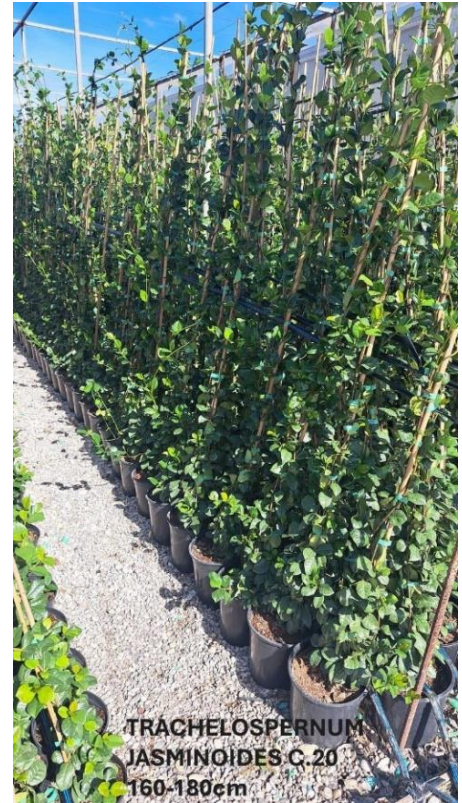

Juantxo Álvarez

info@juantxoalvarez.com

660 40 11 81

VIVERO - 6

FOTOS - Oct. 24

**CALLISTEMON
LAEVIS C.25
60-80cm**

**CALLISTEMON
LAEVIS C.30
80cm**

**CALLISTEMON
LAEVIS C.35
110-130cm**

**PHOTINIA
Carre Rouge
C.30 70cm**

**PHOTINIA
CARRE ROUGE
C.35 80-90cm**

**PHOTINIA
Red Robin
C.30 70cm**

**PHOTINIA Red Robin
C.35 110-130cm**

Juantxo Álvarez

info@juantxoalvarez.com

660 40 11 81

VIVERO - 6

FOTOS - Oct. 24

**MUHLENBERGIA
CAPILARIS C.17**

**STIPA
TENUISSIMA
C.17**

**TRACHELOSPERUM
JASMINOIDES C.20
160-180cm**

**TEUCRIUM
FRUTICANS C.25
40-60cm**

**PITTOSPORUM
TOBIRA NANA
C.25**

**TEUCRIUM FRUTICANS
C.30 70-80cm**

**TEUCRIUM
FRUTICANS C.35
90-100cm**

**TRACHELOSPERUM
JASMINOIDES C.25
180-200cm**