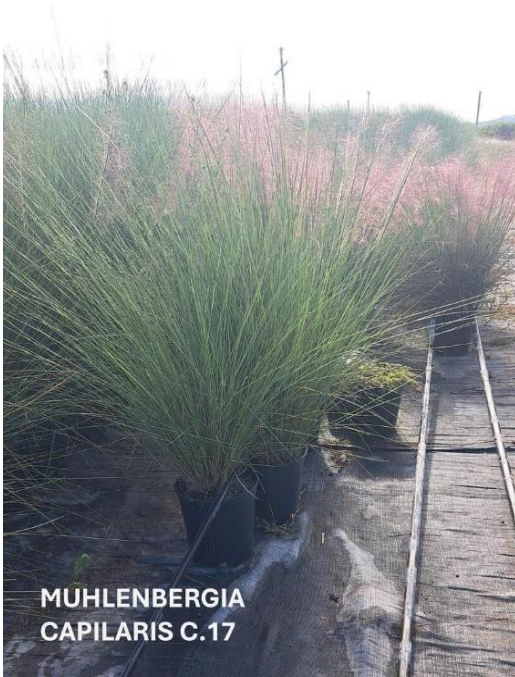

Juantxo Álvarez

info@juantxoalvarez.com

660 40 11 81

VIVERO - 6

FOTOS - Oct. 24

**CALLISTEMON
LAEVIS C.25
60-80cm**

**CALLISTEMON
LAEVIS C.30
80cm**

**CALLISTEMON
LAEVIS C.35
110-130cm**

**PHOTINIA
Carre Rouge
C.30 70cm**

**PHOTINIA
CARRE ROUGE
C.35 80-90cm**

**PHOTINIA
Red Robin
C.30 70cm**

**PHOTINIA Red Robin
C.35 110-130cm**

Juantxo Álvarez

info@juantxoalvarez.com

660 40 11 81

VIVERO - 6

FOTOS - Oct. 24

**MUHLENBERGIA
CAPILARIS C.17**

**STIPA
TENUISSIMA
C.17**

**TRACHELOSPERUM
JASMINOIDES C.20
160-180cm**

**TEUCRIUM
FRUTICANS C.25
40-60cm**

**PITTOSPORUM
TOBIRA NANA
C.25**

**TEUCRIUM FRUTICANS
C.30 70-80cm**