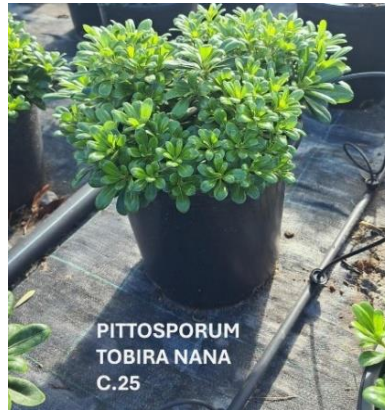

FOTOS - Oct. 24

**MUHLENBERGIA
CAPILARIS C.17**

**STIPA
TENUISSIMA
C.17**

**TRACHELOSPERUM
JASMINOIDES C.20
160-180cm**

**TEUCRIUM
FRUTICANS C.25
40-60cm**

**PITTOSPORUM
TOBIRA NANA
C.25**

**TEUCRIUM FRUTICANS
C.30 70-80cm**

**TEUCRIUM
FRUTICANS C.35
90-100cm**

**TRACHELOSPERUM
JASMINOIDES C.25
180-200cm**